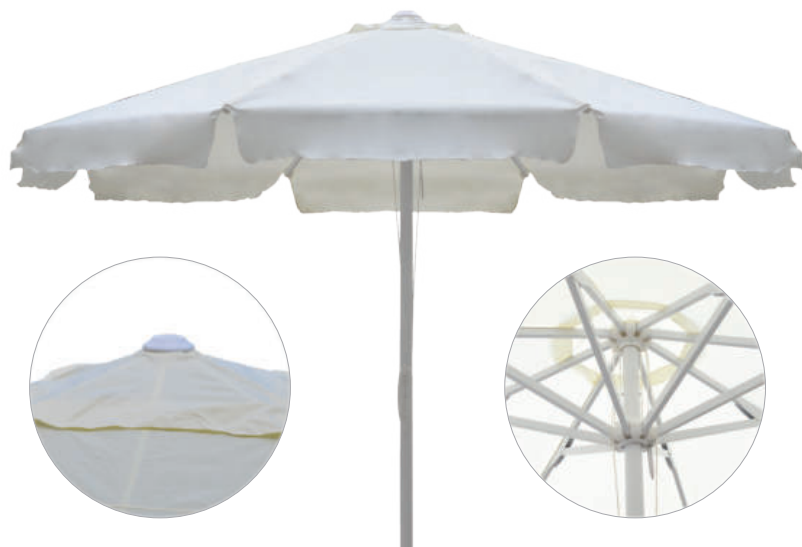

Ομπρέλα Αλουμινίου με Μονοκόμματο Ιστό FB96006

ΕΚΡΟΥ FB96006

Διαστάσεις: Φ300 cm.

Τεχνικά Χαρακτηριστικά:

Ύψος ομπρέλας: 2,50 m.

Σκελετός Αλουμινίου: Φ50mm.

Ακτίνες: 8 18x28cm.

Χρώμα Σκελετού: Λευκό.

Ύφασμα: 300gr. Polyester +PA coating
με Flaps 20εκ.

Αεραγωγό.