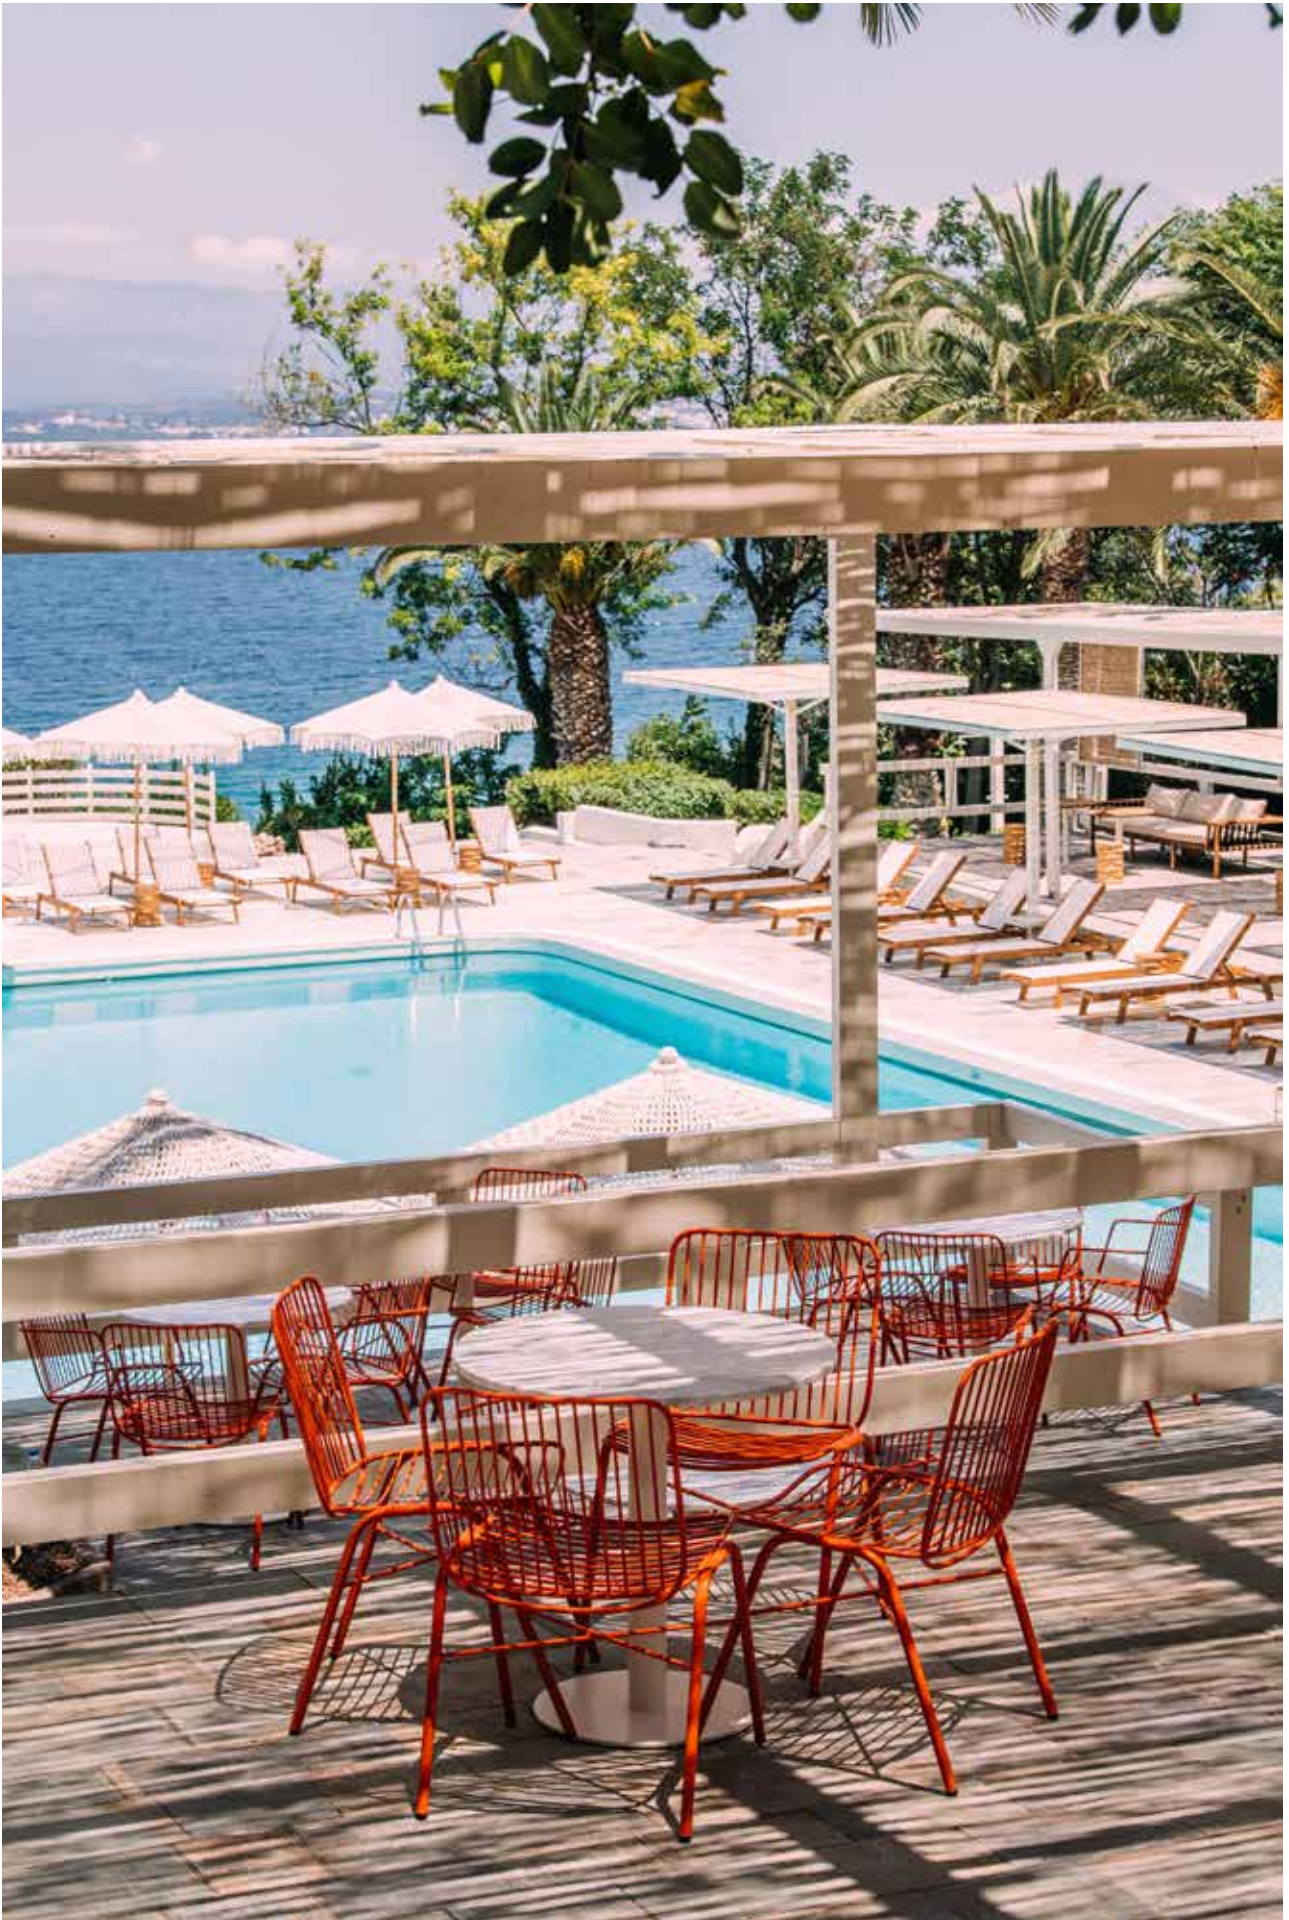

GOYA
Min-Max:(100x60-120x80)x75

NAVAL
Min-Max:(100x60-120x80)x75

DRUM
200x90x75

DARK
Min-Max:(100x60-120x80)x75

B142
110x70x75

B189
120x80x75

BROWN BEACH HOTEL // CHALKIDA

PROMISE
Min-Max:(\varnothing 60- \varnothing 80)x75