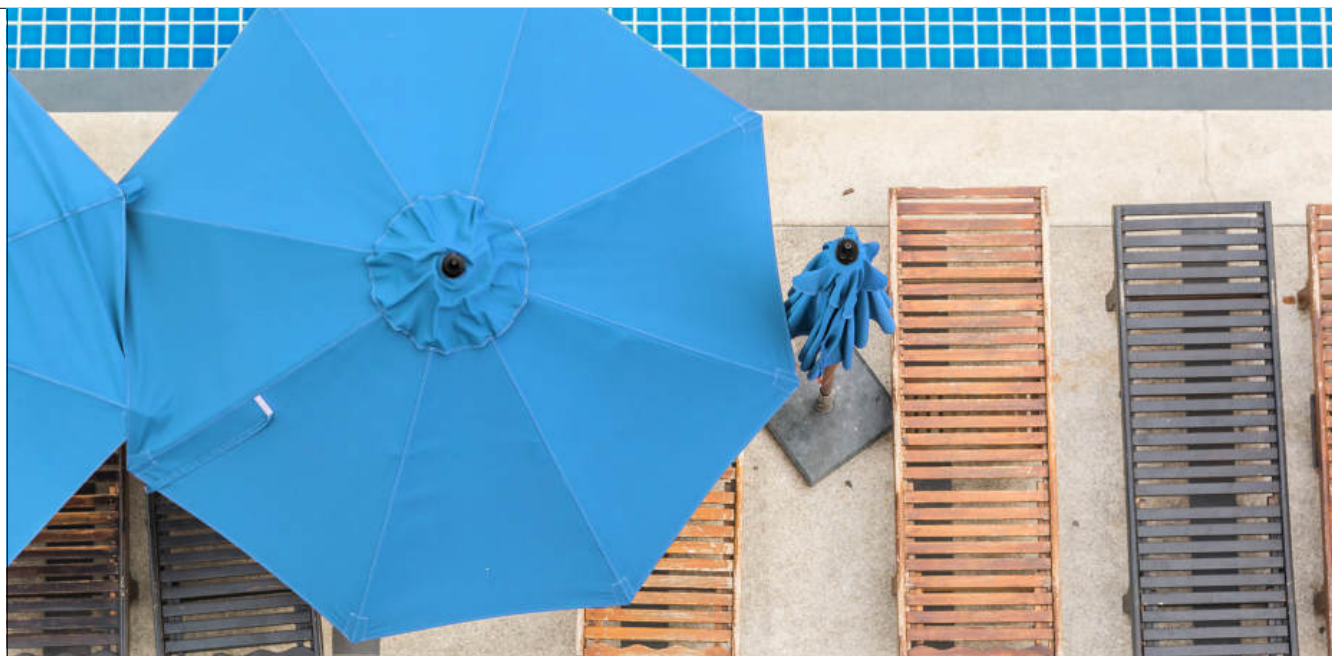

ΜΑΥΡΟ FB96025.03

Διαστάσεις: 3x3 m.

Τεχνικά Χαρακτηριστικά:
Σκελετός Αλουμινίου: 53x77mm.
Ακτίνες Αλουμινίου: 8 14x24mm.
με εσωτερική ενίσχυση.
Χρώμα Σκελετού: Γκρι
Ύφασμα: 250gr. +PA Coating Acrylic
Water Proof.
Με βάση για πλάκες πεζοδρομίου.
Αεραγωγό.