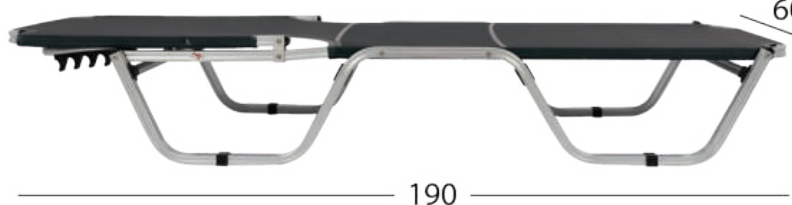

30

60

190

ΜΠΛΕ | Πανί Ανταλλακτικό
FB95072.01 | Ξαπλώστρας FB95072.01

ΠΟΡΤΟΚΑΛΙ | Πανί Ανταλλακτικό
FB95072.02 | Ξαπλώστρας FB95072.02

ΕΚΡΟΥ | Πανί Ανταλλακτικό
FB95072.60 | Ξαπλώστρας FB95072.60

ΛΑΧΑΝΙ | Πανί Ανταλλακτικό
FB95072.20 | Ξαπλώστρας FB95072.20

ΓΚΡΙ | Πανί Ανταλλακτικό
FB95072.10 | Ξαπλώστρας FB95072.10

ΓΑΛΑΖΙΟ | Πανί Ανταλλακτικό
FB95072.08 | Ξαπλώστρας FB95072.08

ΚΡΟΚΙ | Πανί Ανταλλακτικό
FB95072.12 | Ξαπλώστρας FB95072.12