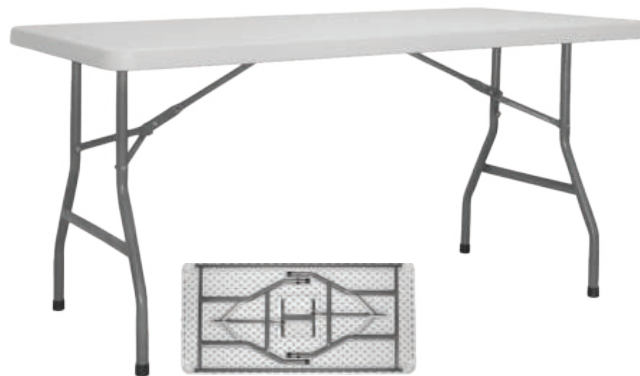

Διαστάσεις:
180x74x73 cm.

Τεχνικά Χαρακτηριστικά:

Πάχος επιφάνειας: 4,5 cm., Πρωτογενές Υλικό.

Σκελετός: Μεταλλικός βαμμένος με ηλεκτροστατική βαφή φ28mm και πάχους 1mm., Βάρος: Καθαρό 12,0 kg - Μικτό 13.0 kg.