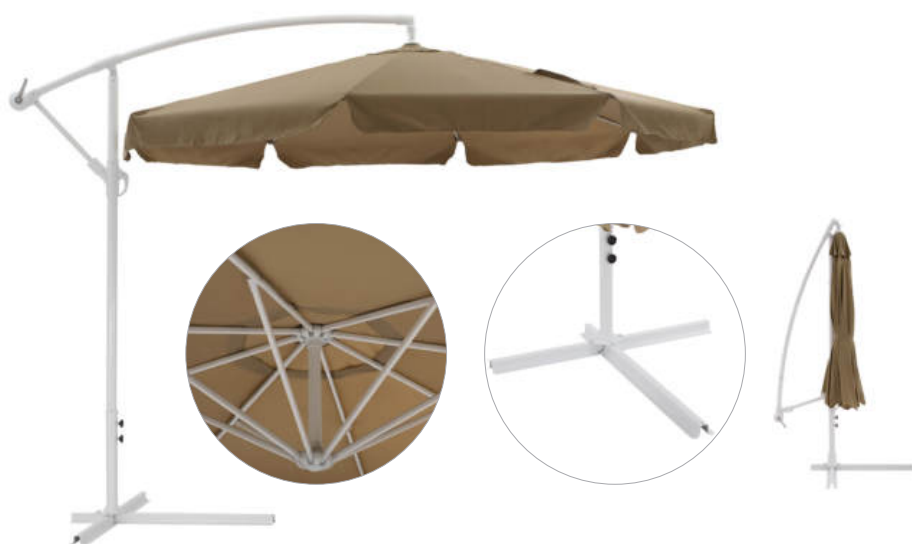

ΕΚΡΟΥ FB96008

Διαστάσεις: Φ300 cm.

Τεχνικά Χαρακτηριστικά:
Σκελετός Μεταλλικός: Φ48x42 mm.
πάχους 0,7mm.
Ακτίνες: 6 12x18cm.
Χρώμα Σκελετού: Λευκό.
Ύφασμα: 180gr. PA coated Polyester.
Αεραγωγό.

ΜΟΚΑ - ΛΕΥΚΟ FB96008.02

Διαστάσεις: Φ300 cm.

Τεχνικά Χαρακτηριστικά:
Σκελετός Μεταλλικός: Φ48x42 mm.
πάχους 0,7mm.
Ακτίνες: 6 12x18cm.
Χρώμα Σκελετού: Λευκό.
Ύφασμα: 180gr. PA coated Polyester.
Αεραγωγό.

Ομπρέλα Κρεμαστή με Βάση FB96008.02