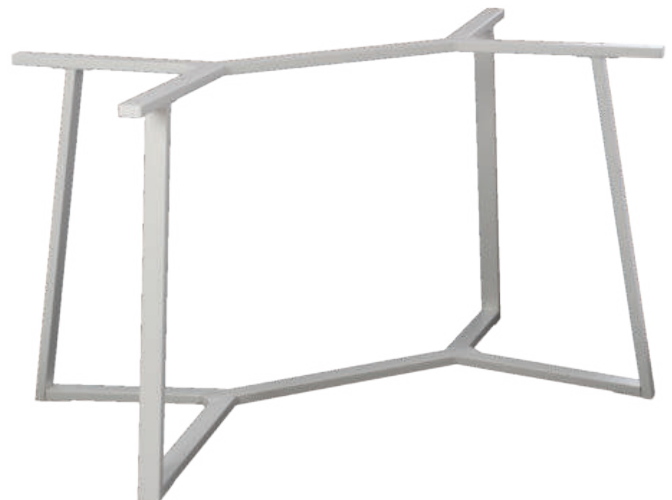

Με ρεγουλατόρους
ΛΕΥΚΟ | Βάση Τραπεζιού
FB9471.02 | FB9471.02

Διαστάσεις:
112x60x72 cm.